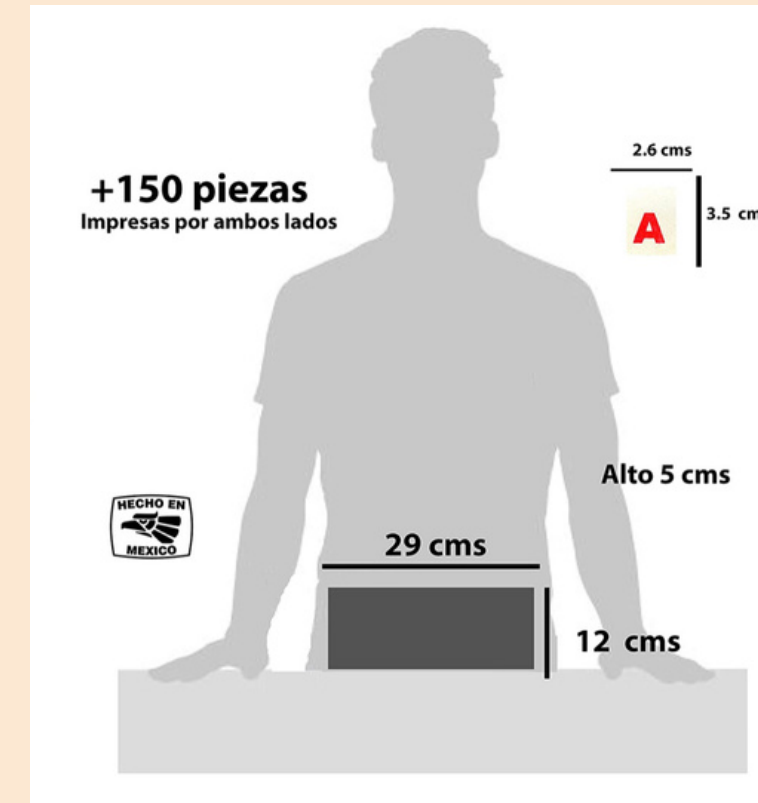

ABC móvil Super Colores

CODE-059

Caja de madera con tapa deslizable con A-B-C Dario móvil mayúsculas minúsculas, contiene 150pzas, puntos de acentuación de colores, la caja mide 29x12x5cm.