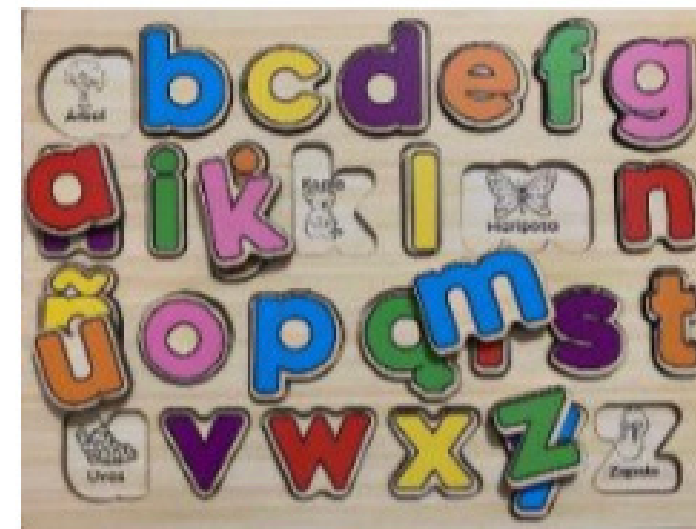

JDDM

Recomendado para niños de
3 a 6 años

Tablero Madera Rompecabezas Pijas Vocales, mide 22x29cm, con 15 pzas.

Rompecabezas Madera Pijas Niños

Partes del Cuerpo

Recomendado niños
de
1 a 6 años de edad.

Código-Romp 003

Tablero madera Rompecabezas Pijas Niños Partes de Cuerpo, mide 22 cm de altura y 29cm de largo, contiene 13 pzas.

Rompecabezas Pijas

Recomendado a +3 años.

CODE-017

Rompecabezas de Madera con pijas temático, animales de granja, abcdarios mayúsculas y minúsculas, animales del mar, dinosaurios, vegetales y partes del cuerpo.