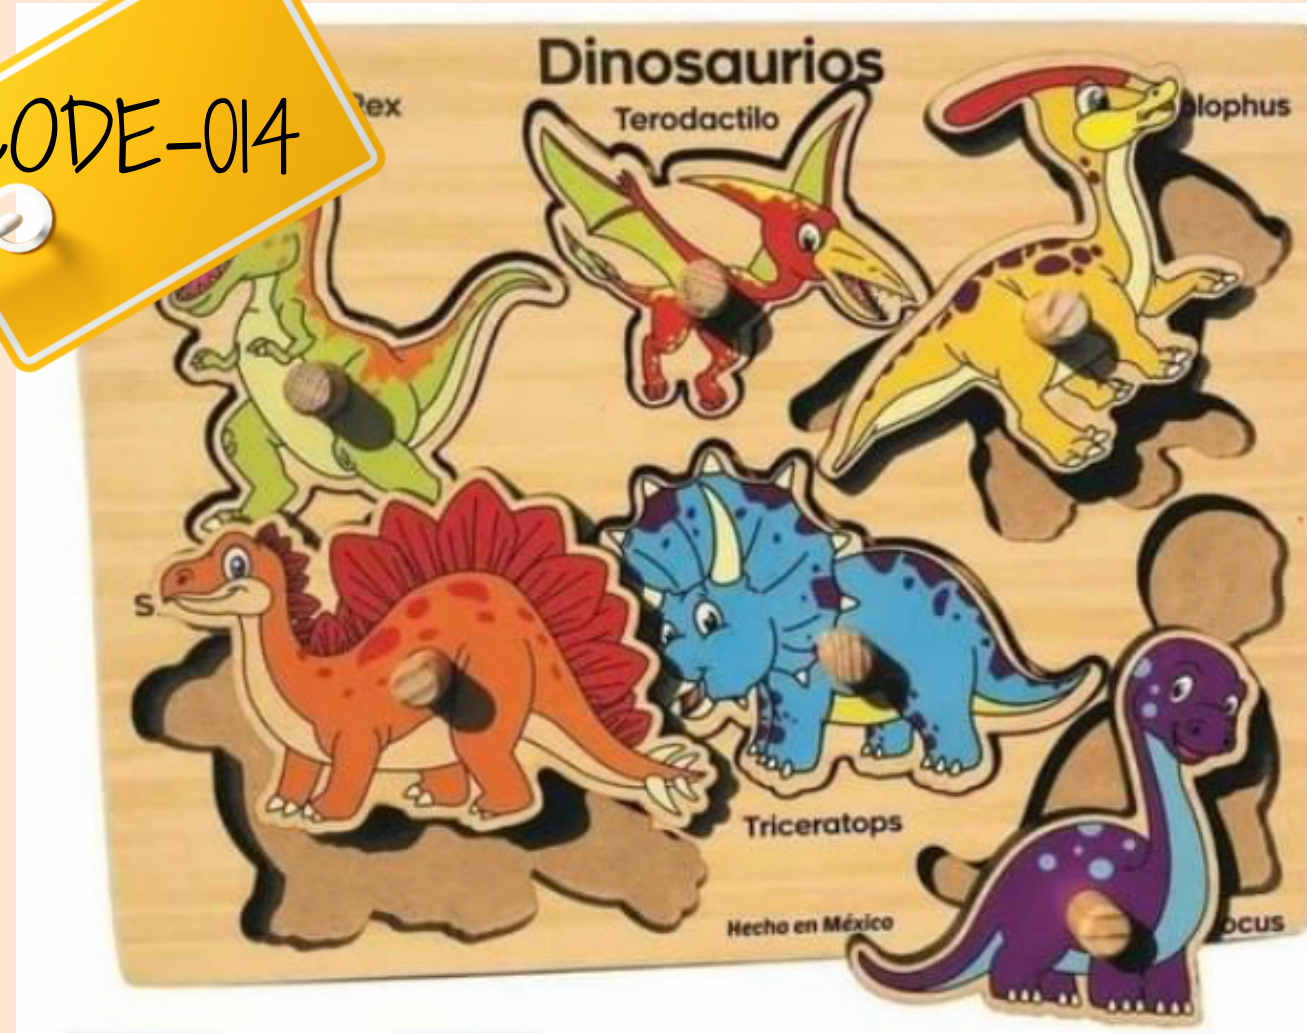

JDDM

Tetrix Colores, juguete educativo intelectual de imaginación.

Rompecabezas de Encaje con Relieve 3D, caña pesca magnética

Recomendado a partir de los 3 años

Los puzzles permiten trabajar con la coordinación ojo-mano, motricidad fina, colores, estimulación temprana, la manipulación y sujeción de las piezas desarrolla el ejercicio de pinza de lo dedo prtevio al proceso de la escritura

Rompecabezas Pijas Madera

Recomendado para + 1 año.

Código- Romp 002

CODE-014

JDDM

Tabla de Rompecabezas Pijas Madera mide altura 22x 29 largo
Dinosaurios 6 pzas, Animales Mar y Granja 8 pzas.

Rompecabezas Pija Madera Vocales

JDDM

Recomendado para niños de
3 a 6 años

Tablero Madera Rompecabezas Pijas Vocales, mide 22x29cm, con 15 pzas.

Rompecabezas Madera Pijas Niños

Partes del Cuerpo

Recomendado niños
de
1 a 6 años de edad.

Código-Romp 003

Tablero madera Rompecabezas Pijas Niños Partes de Cuerpo, mide 22 cm de altura y 29cm de largo, contiene 13 pzas.

Rompecabezas Pijas

Recomendado a +3 años.

CODE-017

Rompecabezas de Madera con pijas temático, animales de granja, abcdarios mayúsculas y minúsculas, animales del mar, dinosaurios, vegetales y partes del cuerpo.