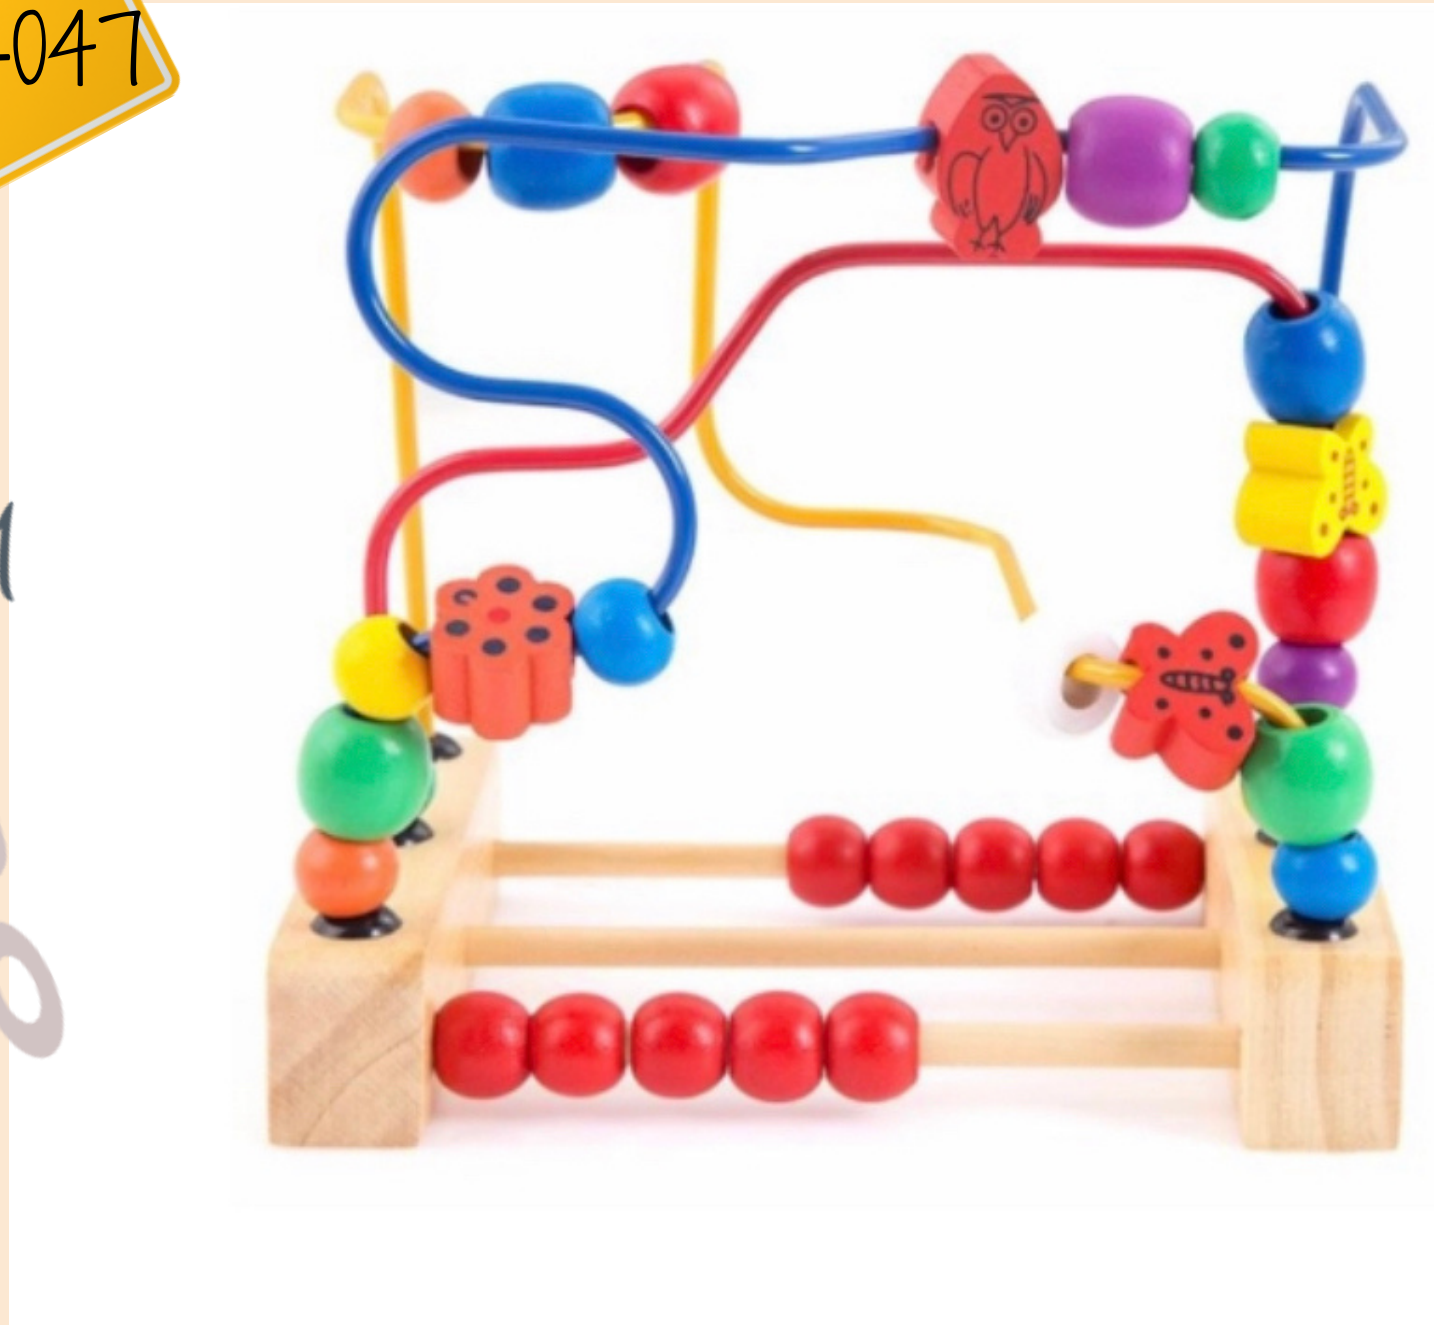

Tag Junior lector de libros, contiene el lector y un libro, ideal para niños a partir de los 3 años.

Laberinto Carro

Recomendado para +2años

CODE-045

JDDM

Laberinto Carro Doble función diferentes animales gallina, vaca, mariposa y rana.

Mini laberinto Madera

CODE-046

Recomendado para + 6 meses

JDDM

Mini laberinto de madera colores vivos ideal para la motricidad

Pulsometro Didactico

Recomendado partir de 1 año.

Pulsómetro mediano, mide 20x13 y 20cm, sirve para la motricidad fina y gruesa

Gusano Madera Flexible

Recomendado
para +2 años

Gusano oruga madera flexible gusano oruga madera flexible sirve para la identificación de los colores y Motricidad.

Xilofono Guitarra Madera

CODE-049

Recomendado para +3 años