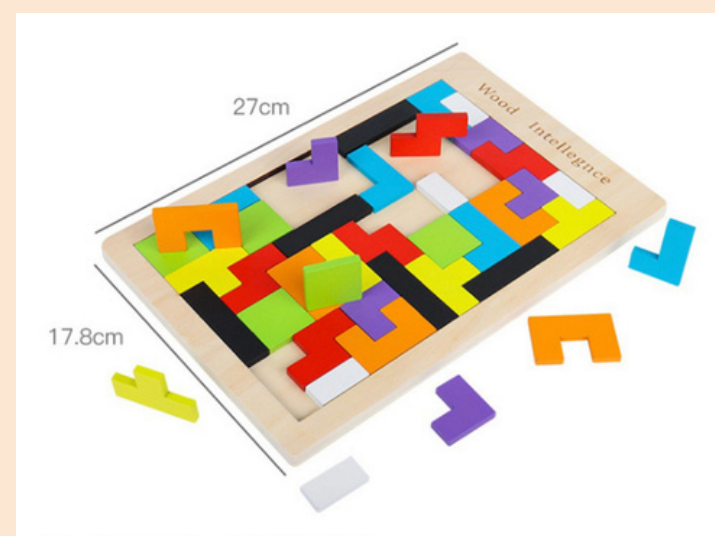

JDDM

Romepecabezas Madera Tamaño carta Didáctico y de personajes 16, 28 y 32 pzas.

Rompecabezas Madera Doble carta

CODE-009

Recomendado a +3 años

JDDM

Rompecabezas Didactico Tamaño Doble carta con 20 y 24 pzas.

Rompecabezas Tetris 3 en 1

Recomendado a + 6años

JDDM

Rompecabezas Tetris colorido pastel incluye tangram cuadrado y ovalado, mide 30x30cm, material mdf y madera.

Rompecabezas Tetris de Madera

Colores

Recomendado para preescolar.

JDDM

Tetrix Colores, juguete educativo intelectual de imaginación.

Rompecabezas de Encaje con Relieve 3D, caña pesca magnética

Recomendado a partir de los 3 años

Los puzzles permiten trabajar con la coordinación ojo-mano, motricidad fina, colores, estimulación temprana, la manipulación y sujeción de las piezas desarrolla el ejercicio de pinza de lo dedo prtevio al proceso de la escritura