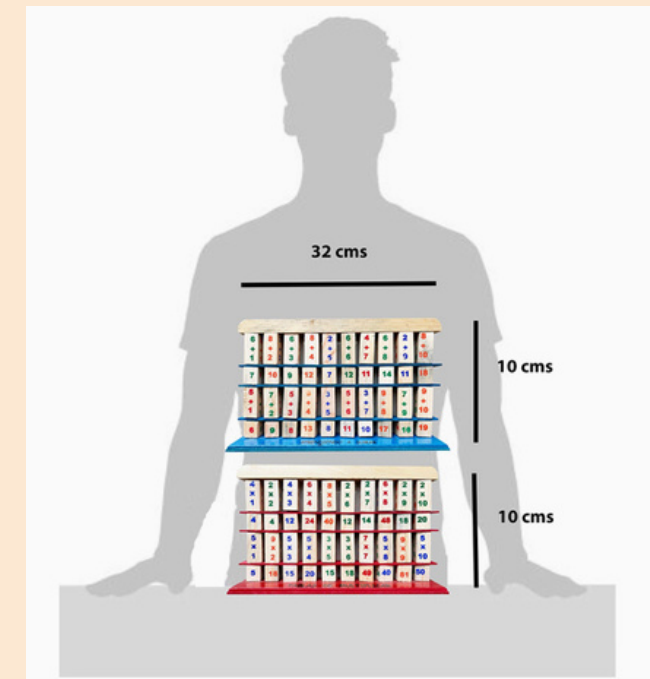

Silabario Madera

CODE-067

Recomendado para niños de 3 a 7 años

Silabario Madera Gratis Pizarron (Para Gis)
contiene 117 pzas, la caja mide 21x19 cm.

Números Magnéticos

Recomendado para Prescolar

Bolsa de Números Magnéticos de Madera colores vivos, del 0 al 9 y cinco signos , 15 pzas.

Abaco Por Asociaciones

Recomendado a partir de preescolar.

JDDM

Abaco en Madera por asociación mide 40x11x7cm, ideal para que aprendan los números por medio de objetos.

Multiplicador y Sumador Sen

CODE-070

Recomendado para precolar en adelante

Multiplicado y sumador sen en madera mide 32cm por 10cm.

Pastel Didáctico de Fracciones

Recomendado a partir de preescolar

Caja de madera con tapa deslizable contiene 56 pzas, mide caja 20x26cm y 8 de alto.