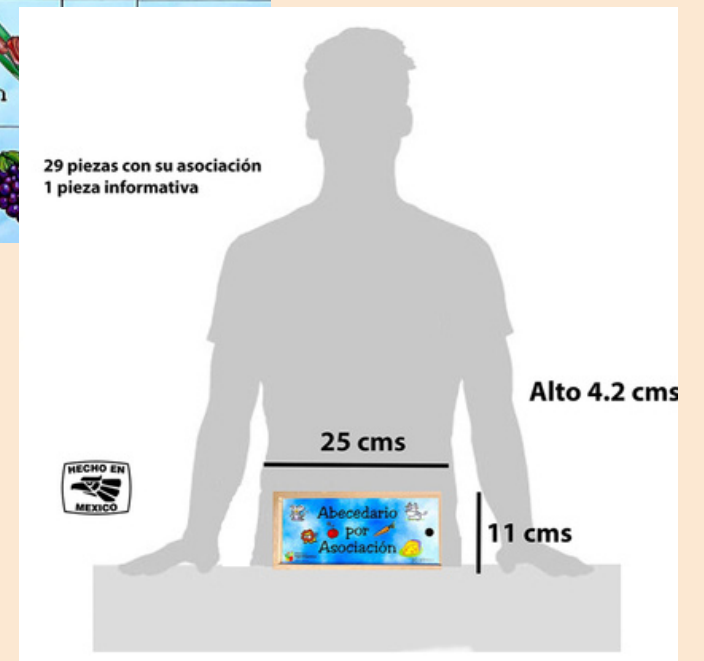

Caja de Madera con tapa deslizable contiene abcdario completo con la asociación de acuerdo a la letra. Mide 25x11cm, contiene 30 pzas.