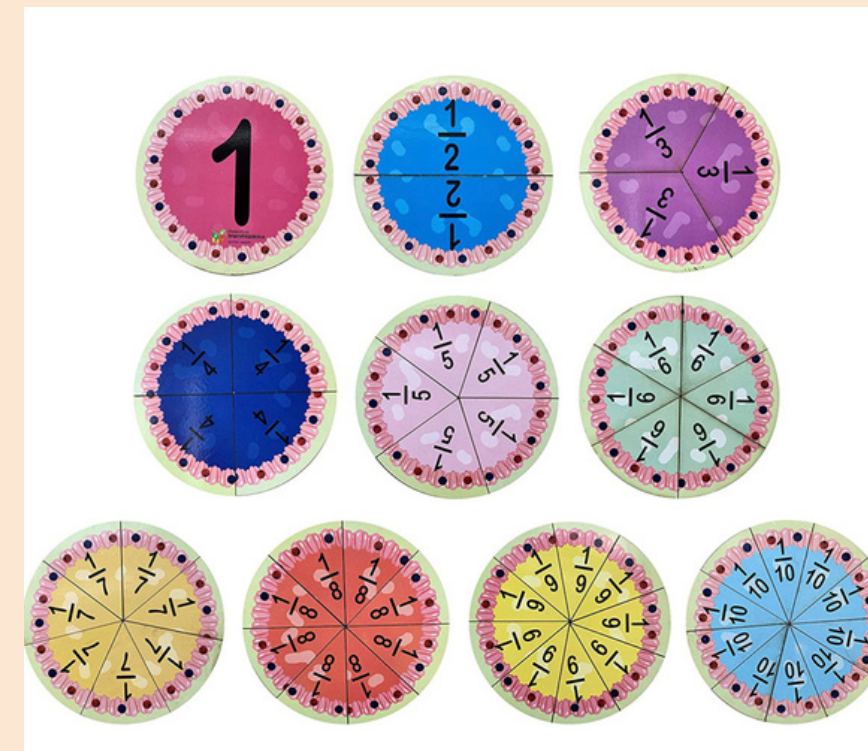

Recomendado para precolar en adelante

Multiplicado y sumador sen en madera mide 32cm por 10cm.

Pastel Didáctico de Fracciones

Recomendado a partir de preescolar

Caja de madera con tapa deslizable contiene 56 pzas, mide caja 20x26cm y 8 de alto.