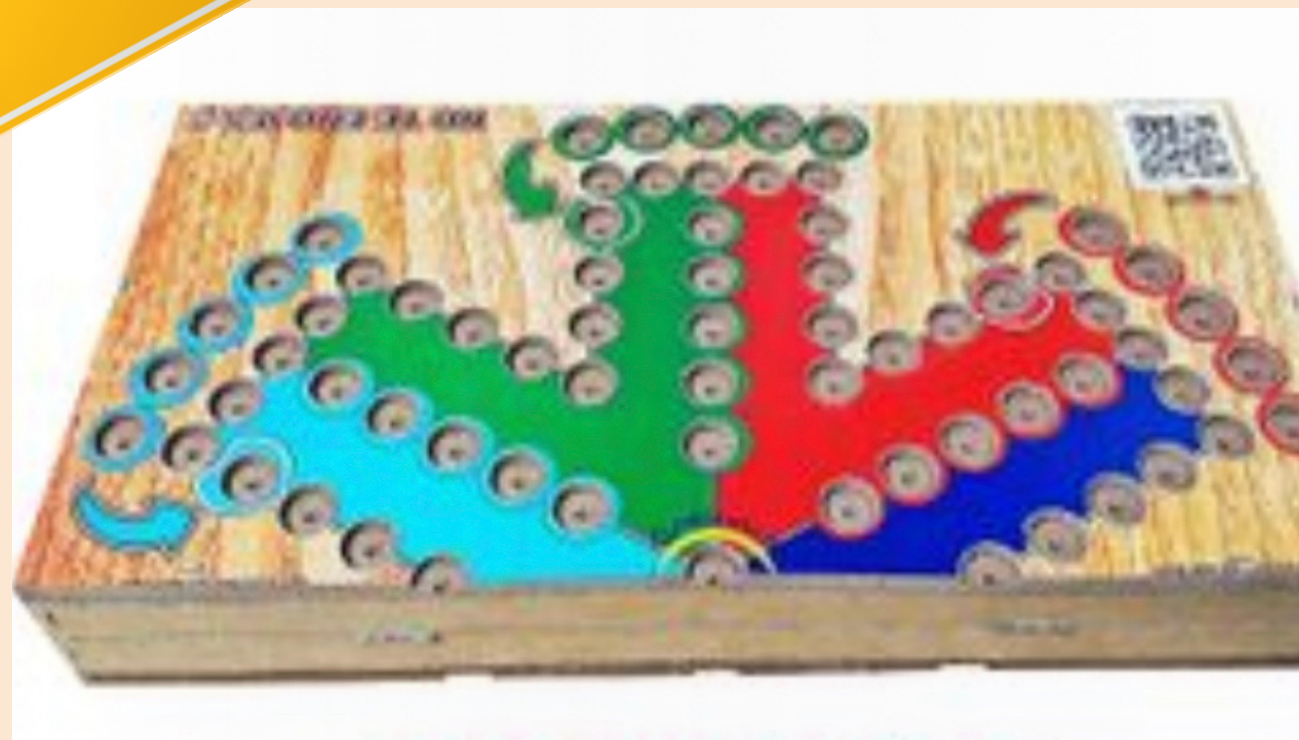

Juego Damas Chinas

CODE-095

Recomendado para +10años

Juego de Damas Chinas en estuche plegable de madera mide 23.5x 23.5cm, doblado mide 4cm de ancho, contiene 24 canicas (6 verdes, 6 blancas, 6 negras y 6 azules)

Juego de Mesa NO te enojas

Recomendado para +10años

CODE-096

JDDM

Juego de Mesa NO te enojas, con estuche de fibro-Madera, ideal para la convivencia familiar, mide 23.5x23.5, doblado mide 4cm de ancho.

Mochila De Bloques