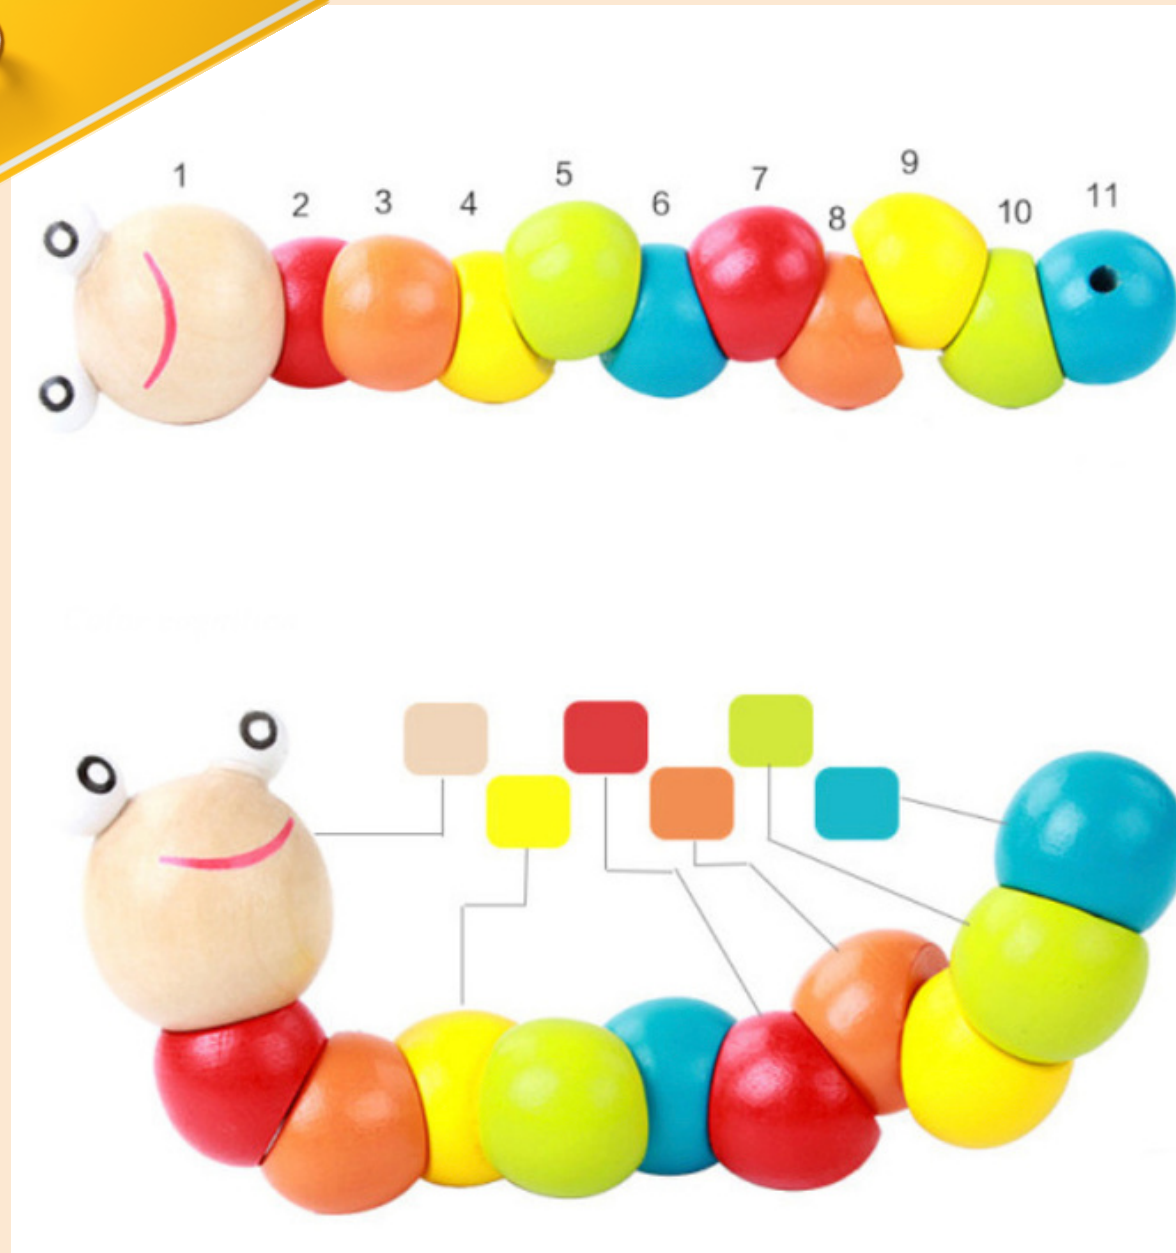

Mini laberinto Madera

CODE-046

Recomendado para + 6 meses

JDDM

Mini laberinto de madera colores vivos ideal para la motricidad

Pulsometro Didactico

Recomendado partir de 1 año.

Pulsómetro mediano, mide 20x13 y 20cm, sirve para la motricidad fina y gruesa

Gusano Madera Flexible

Recomendado
para +2 años

Gusano oruga madera flexible gusano oruga madera flexible sirve para la identificación de los colores y Motricidad.

Xilofono Guitarra Madera

CODE-049

Recomendado para +3 años