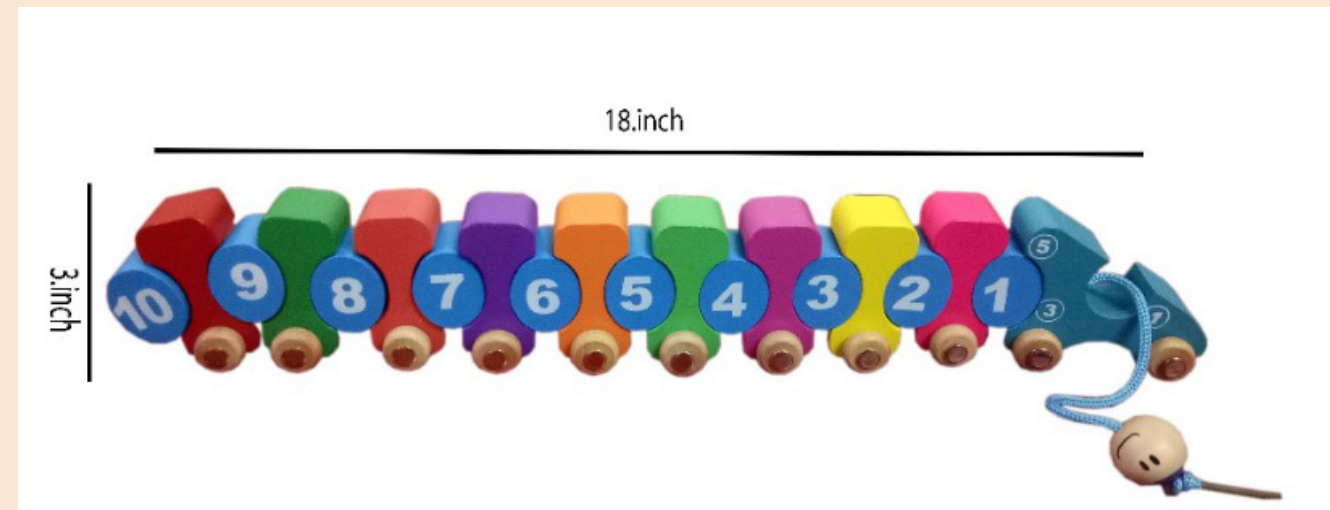

Recomendado para +2 años