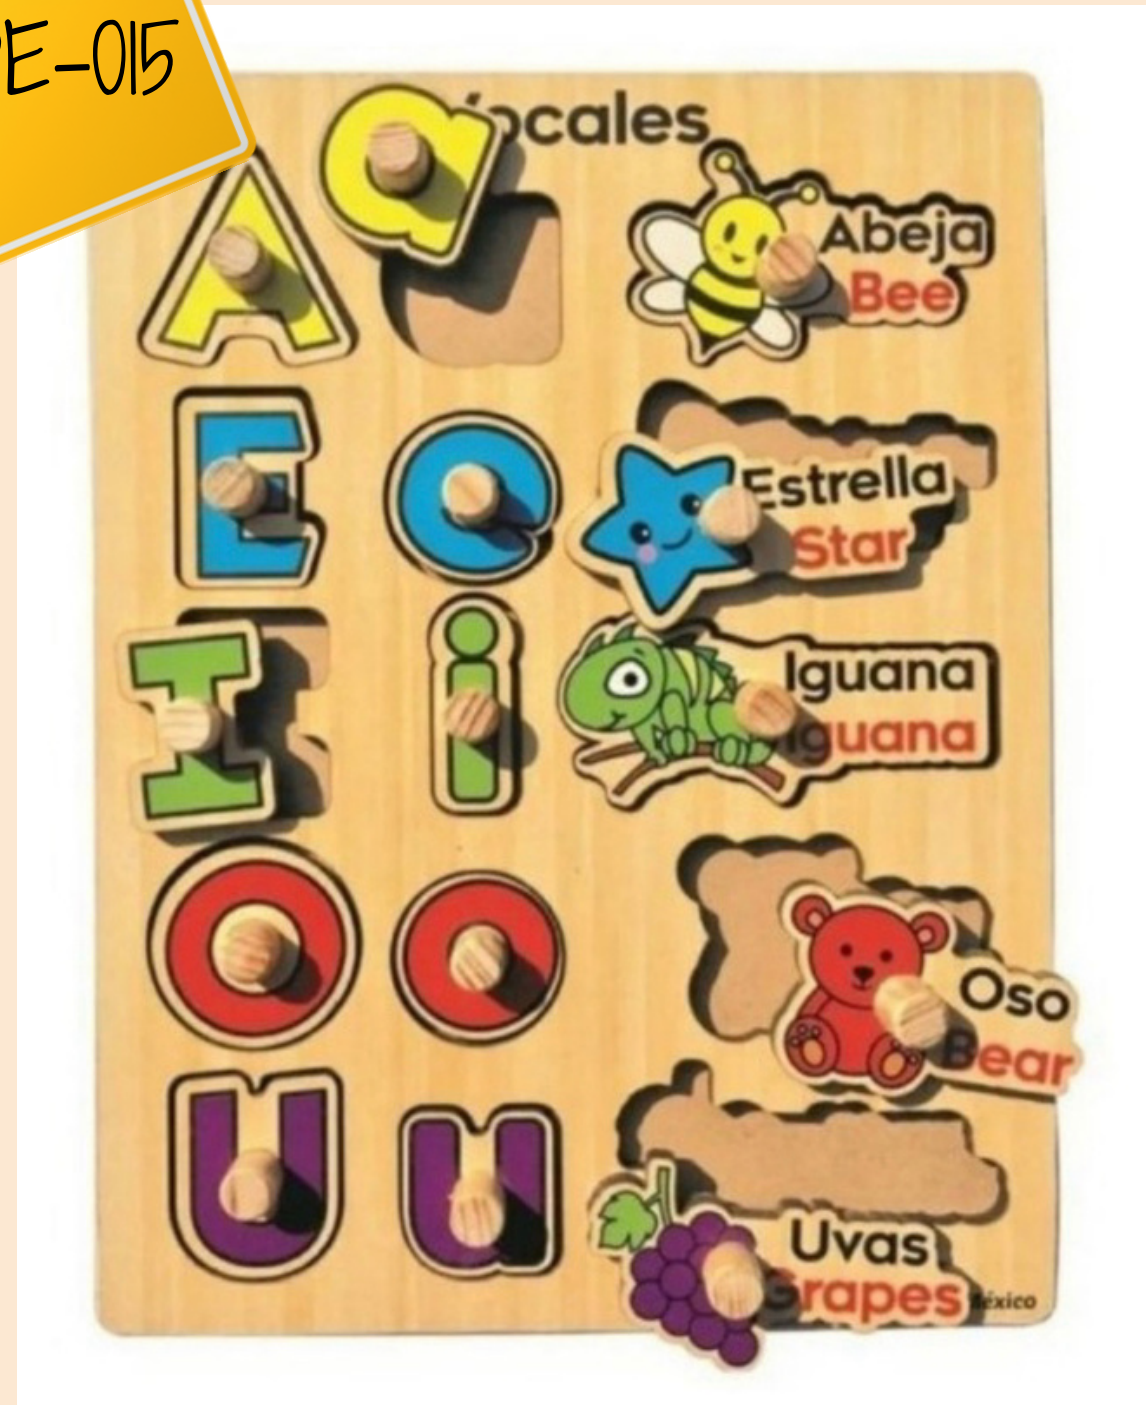

Rompecabezas de Encaje

CODE-013

Recomendado + de 4 años

JDDM

Los puzzles permiten trabajar con la coordinación ojo-mano, motricidad fina, colores, estimulación temprana, la manipulación y sujeción de la piezas desarrolla el ejercicio de pinza de lo dedos previo al proceso de la escritura.

Rompecabezas Pijas Madera

Recomendado para + 1 año.

Código- Romp 002

CODE-014

JDDM

Tabla de Rompecabezas Pijas Madera mide altura 22x 29 largo
Dinosaurios 6 pzas, Animales Mar y Granja 8 pzas.

Rompecabezas Pija Madera Vocales

JDDM

Recomendado para niños de
3 a 6 años

Tablero Madera Rompecabezas Pijas Vocales, mide 22x29cm, con 15 pzas.

Rompecabezas Madera Pijas Niños

Partes del Cuerpo

Recomendado niños
de
1 a 6 años de edad.

Código-Romp 003

Tablero madera Rompecabezas Pijas Niños Partes de Cuerpo, mide 22 cm de altura y 29cm de largo, contiene 13 pzas.

Rompecabezas Pijas

Recomendado a +3 años.

CODE-017

Rompecabezas de Madera con pijas temático, animales de granja, abcdarios mayúsculas y minúsculas, animales del mar, dinosaurios, vegetales y partes del cuerpo.