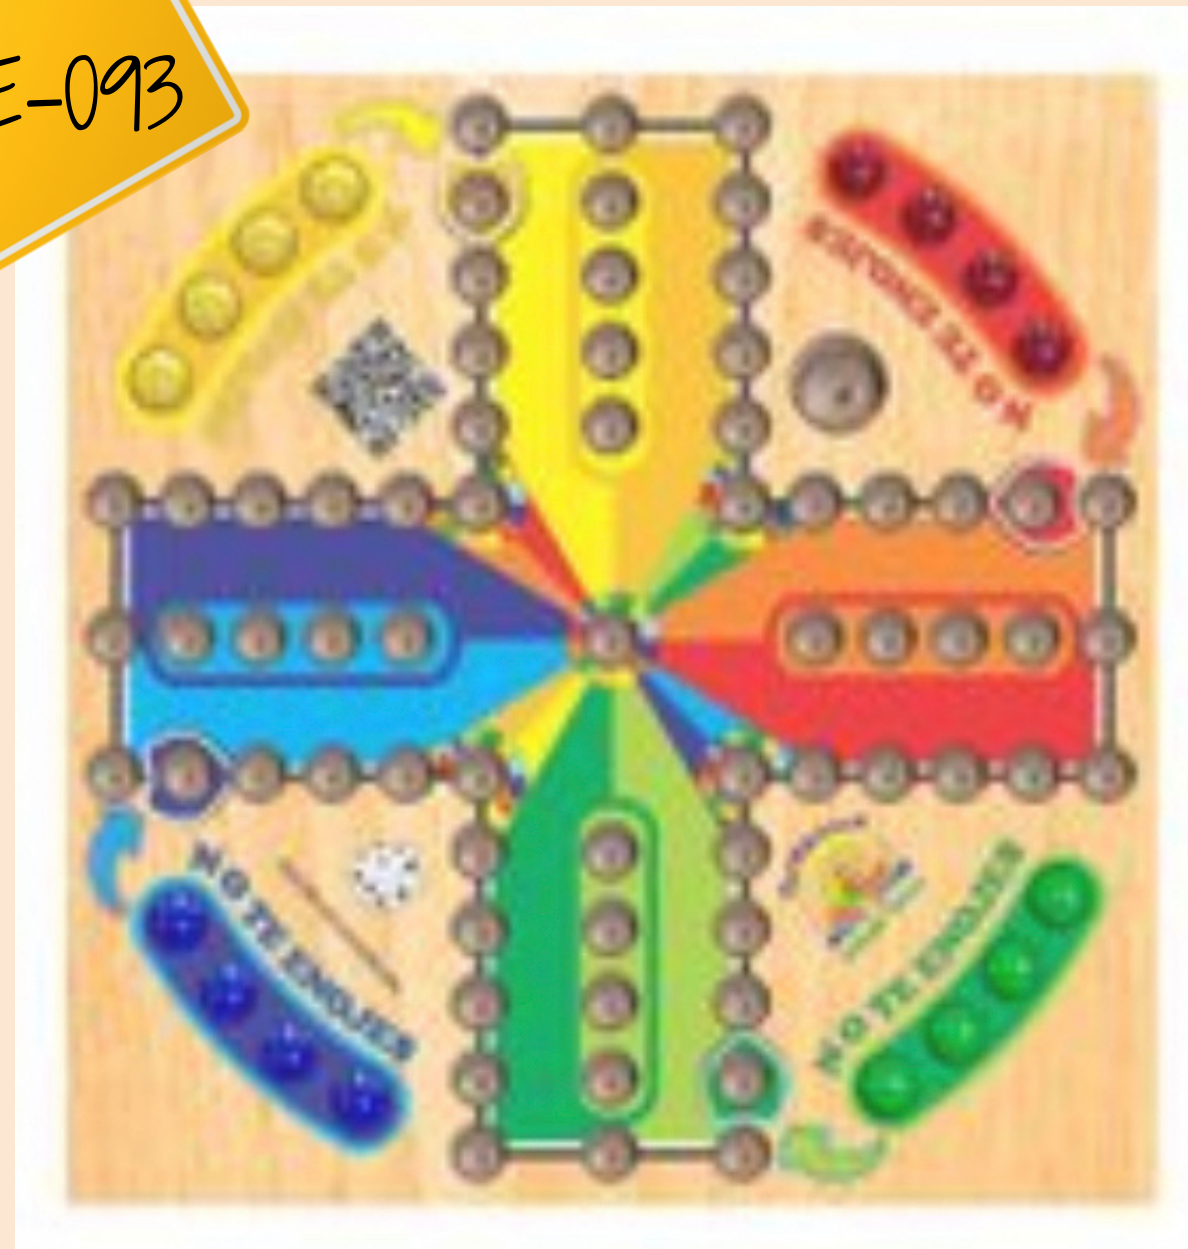

Recomendada a +3 años

CODE-091

JDDM

Pista de Madera mide 30x25x10cm, incluye vehículos.

Juego Mesa Gato

Recomendado para +6 años

Juego de mesa gato en madera contiene tablero madera 12x12 y 10 pzas

Juego No te enojas

Recomendado para +10 años

Juego de Mesa NO te enojas en fibro-madera, ideal para la convivencia familiar , mide 30x30cm.

Juego Damas Chinas

Recomendado para +10 años

CODE-094

Juego Damas Chinas para 6 personas Medidas 30cm, de fibro-
madera. Ideal para la convivencia familiar.