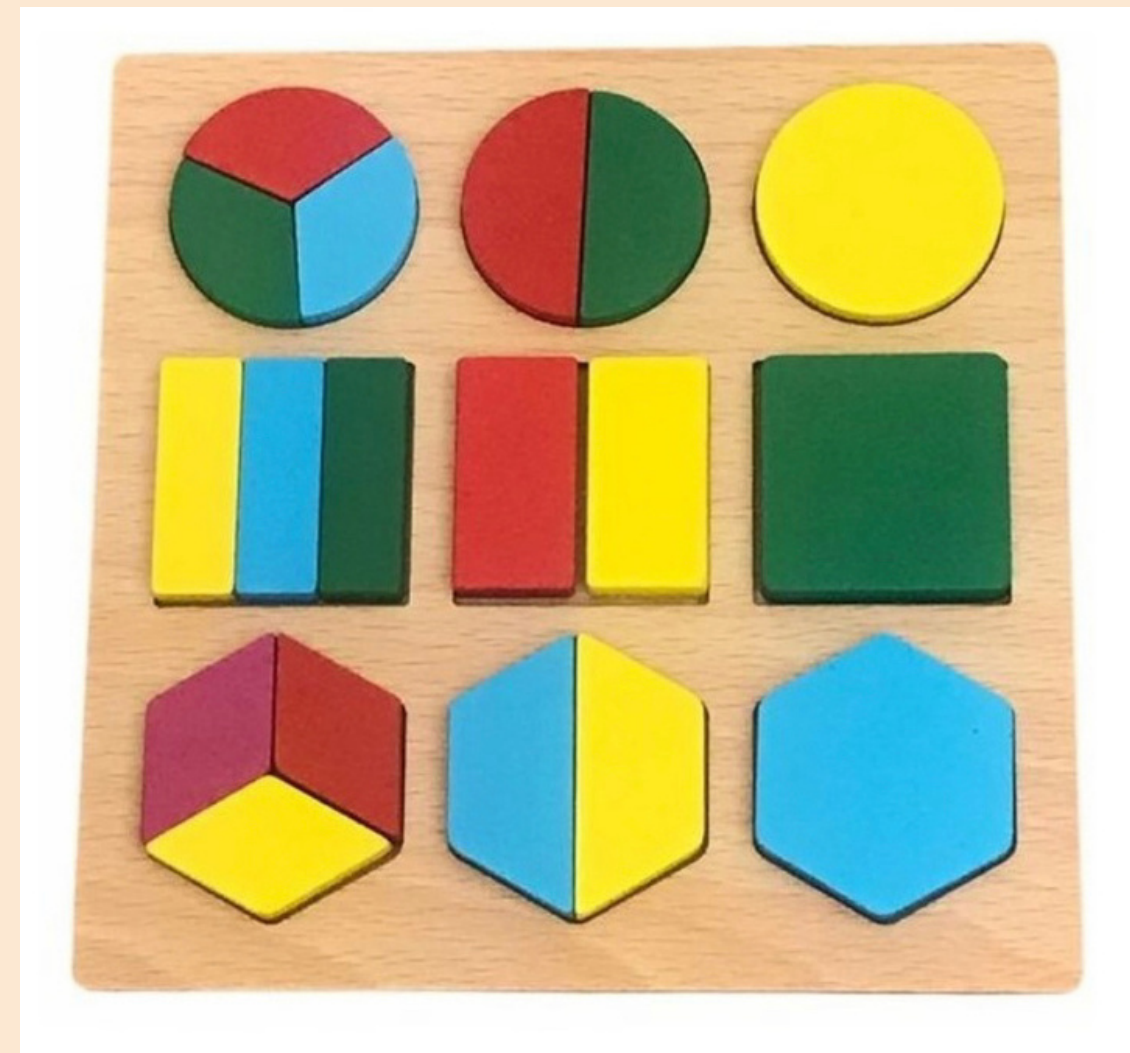

Tabla de figuras geométricas Montessori de colores.

Rompecabezas Decreciente

Recomendado para +4 años

Rompecabezas con figuras concéntrica mide 15x 15cm de colores vivos

Rompecabezas De Ensarte

Recomendado
de 3 a 8 años